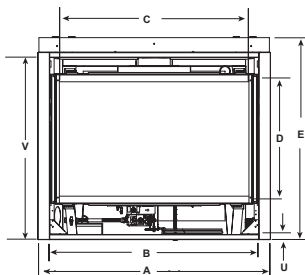

SPÉCIFICATIONS DES APPAREILS SLIMLINE

MODÈLE	LARGEUR DE LA FAÇADE		LARGEUR À L'ARRIÈRE		HAUTEUR		PROFONDEUR		DIMENSIONS DE LA VITRE	BTU/H (GAZ NATUREL)
	RÉELLE	CADRAGE	RÉELLE	CADRAGE	RÉELLE	CADRAGE	RÉELLE	CADRAGE		
SL-3X	33 [838]	34 [864]	22-3/4 [578]	34 [864]	32-3/8 [822]	32-3/4 [832]	16-1/4 [413]	16-1/4 [413]	24-1/8 X 16 [613 x 406]	11,500-21,000
SL-5/5X	36 [913]	37 [940]	25-3/4 [653]	37 [940]	34-3/8 [873]	34-3/4 [882]	16-5/16 [415]	16-1/4 [413]	27-3/16 X 18-1/16 [691 x 459]	14,900-21,000 (5) 14,500-27,500 (5X)
SL-7/7X	41 [1041]	42 [1067]	30-3/4 [781]	42 [1067]	37-7/8 [962]	38-1/4 [972]	16-5/16 [415]	16-1/4 [413]	32-1/16 X 21-1/2 [814 x 546]	17,500-25,000 (7) 17,500-30,500 (7X)
SL-9/9X	48 [1218]	49 [1245]	37-3/4 [959]	49 [1245]	41-7/8 [1063]	40-1/4 [1022]	16-5/16 [415]	16-1/4 [413]	39-1/16 X 23-9/16 [992 x 599]	23,500-30,000 (9) 18,000-35,000 (9X)

VUE DE FACE